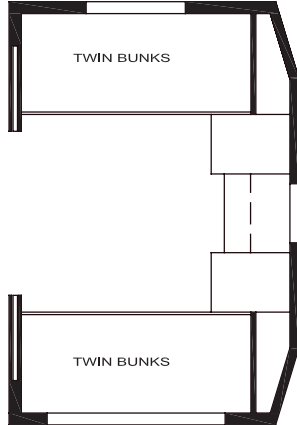

# The Parkvue

DEN | 1238-DL / 12' W x 36'6" L

### DEN OPTIONS:

2 bedroom 1238-2B

4 bunk 1238-4BNK

Jack & Jill 1238-JJ