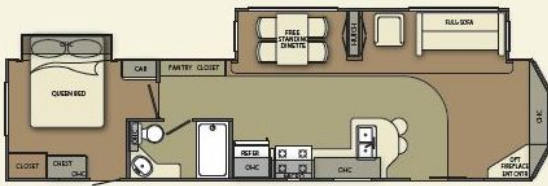

BRECKENRIDGE CLASSIC XT™ FLOORPLANS

40FTS

41FKJS

40JS

41JSV

40RCB3

42MS

40RTS